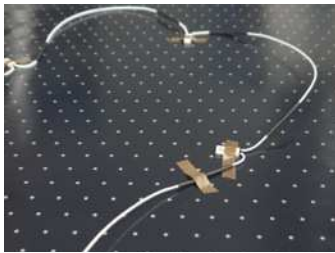

Einfache Montage

Die IC Serie nützt unsere exklusive Montagelösung "Sundirect Easy Fit", die speziell für einfache und schnelle Montageprozesse entwickelt wurde und somit eine reibungslose Installation ermöglicht. Sie können unsere Infrarotpaneele mittels der beigelegten Halterung an Wänden oder Decken montieren. Montieren Sie unsere Halterung einfach an der Wand und bringen das Paneel durch Schieben in Position bis es einrastet.

Optimale Heizleistung

Die IC Serie kommt mit einer hoch emittierenden weißen Metalloberfläche. Zusammen mit unserem exklusiven, hochwertigen Heizelement aus Xkarbonkristallen und dem einzigartigen Design unserer Dämmung mit Reflexionsmaterial auf der Rückseite des Paneels garantieren wir Energieeffizienz auf höchstem Niveau. Diese Serie repräsentiert die mitunter besten Infrarotheizelemente die derzeit am Markt erhältlich sind.

Modell	Größe	Leistung	Rahmen	Installation	Beheizte Raumgröße
IC300	60*60cm	300W	Rahmenlos	Wand/Decke	4-8m ²
IC600	65*100cm	600W	Rahmenlos	Wand/Decke	7-14m ²
IC800	70*125cm	800W	Rahmenlos	Wand/Decke	9-18m ²

Heizelement: Karbonkristall Heizelement
 Dämmung: Doppelte Fiberglasdämmung
 Reflektionsschicht: Reflektionsschicht aus Stahl
 Überhitzungsschutzsensoren: 3 stk.
 Stecker: 2,5m Stecker nach EU Standard